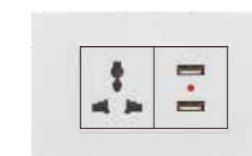

**AM4-K-13**  
1Gang 1 Way Switch  
+ 16A Germany Socket

**AM4-K-14**  
2 MF Socket

**AM4-K-15**  
2\*13A Socket

**AM4-K-36**  
Double 3 Pole Socket

**AM4-K-37**  
Double Thailand  
3 Pole Socket

**AM4-K-38**  
Thailand 3 Pole+USB Socket