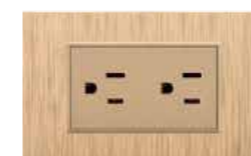

AM4-K-36
Double 3 Pole Socket