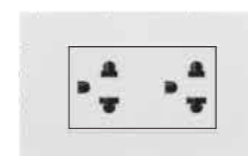

**AM4-K-13**  
1Gang 1 Way Switch  
+ 16A Germany Socket

**AM4-K-14**  
2 MF Socket

**AM4-K-15**  
2\*13A Socket

**AM4-K-36**  
Double 3 Pole Socket

**AM4-K-37**  
Double Thailand  
3 Pole Socket

**AM4-K-38**  
Thailand 3 Pole+USB Socket