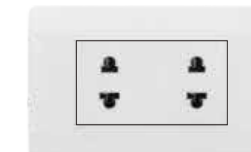

AM4-B-35
Double 2 Pin Socket